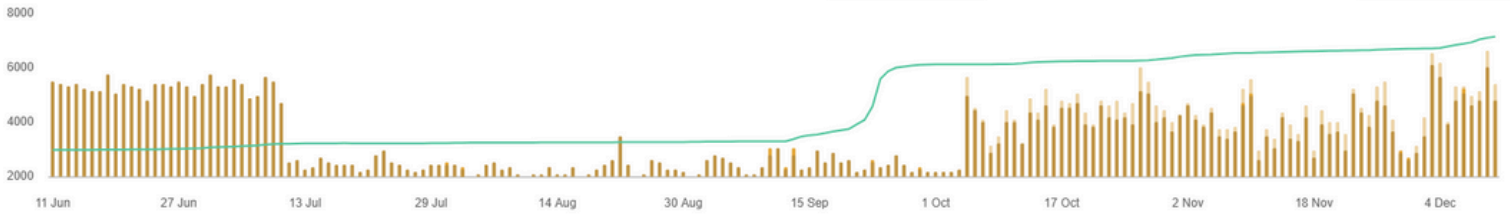

# FACEBOOK

[VISIÓN GENERAL](#)
[DEMOGRAFÍA](#)
[CLICS EN LA PÁGINA](#)
[PUBLICACIONES](#)
[REELS](#)
[HISTORIAS](#)
[COMPETIDORES](#)

11 jun 2024 - 11 dic 2024

Visión general

Crecimiento

2335↑ Me gusta	7131↑ Seguidores	4.35M↑ Impresiones	32.09K↑ Visitas a página	3433↓ Contenido total
-------------------	---------------------	-----------------------	-----------------------------	--------------------------

153 Me gusta	0.83 Me gusta diarios	0.04 Me gusta por publicación	174.39 Vistas de página al día	18.66 Publicaciones por día	130.6 Publicaciones por semana
-----------------	--------------------------	----------------------------------	-----------------------------------	--------------------------------	-----------------------------------