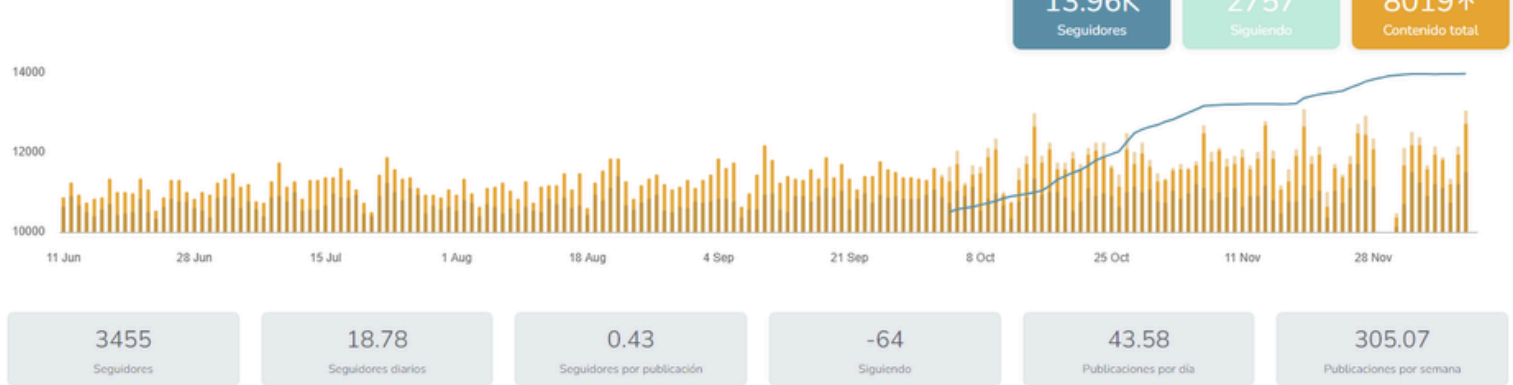

INSTAGRAM

COMUNIDAD DEMOGRAFÍA CUENTA PUBLICACIONES REELS HISTORIAS COMPETIDORES

11 jun 2024 - 11 dic 2024

disponibles.

Comunidad

Crecimiento