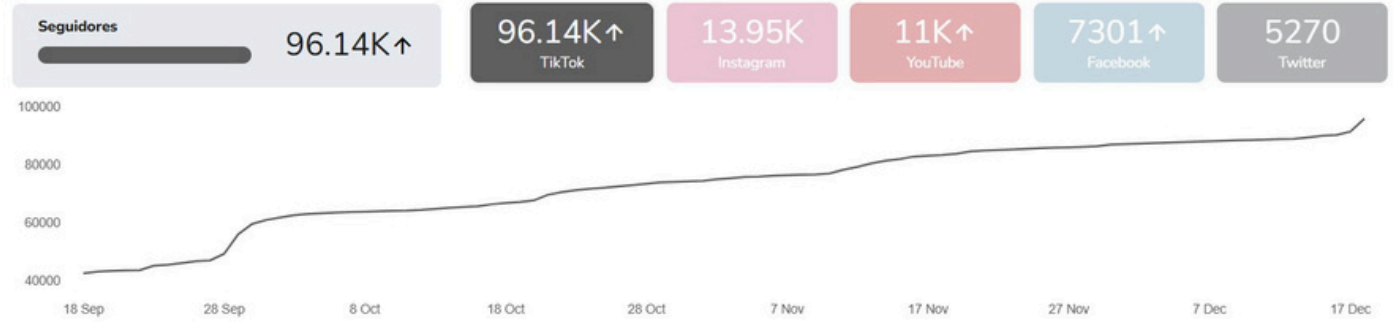

TIKTOK

CUENTA POSTS

18 sep 2024 - 18 dic 2024

Cuenta