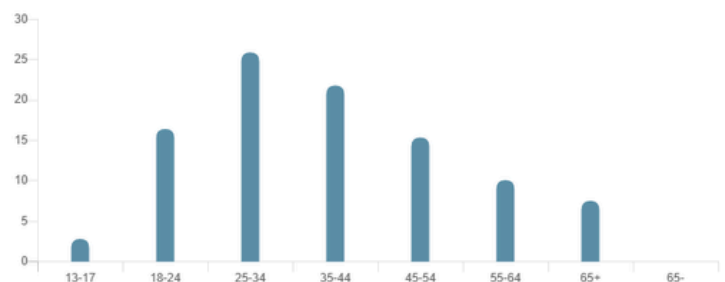

YOUTUBE

Videos publicados

Comunidad

Crecimiento

Espectadores por país

Ver tabla

- Ecuador
- Estados Unidos
- España
- Colombia
- México
- Argentina
- Bolivia
- Otros

Fuentes de tráfico

Fuente	Visitantes	Porcentaje
Búsqueda en YouTube	17862	6.19%
Shorts	147042	50.96%
Funcionalidades del buscador	72729	25.20%
Videos sugeridos	37423	12.97%
Canales de YouTube	2356	0.82%

Género

Ver tabla

- Hombre
- Mujer
- Desconocido

Edad