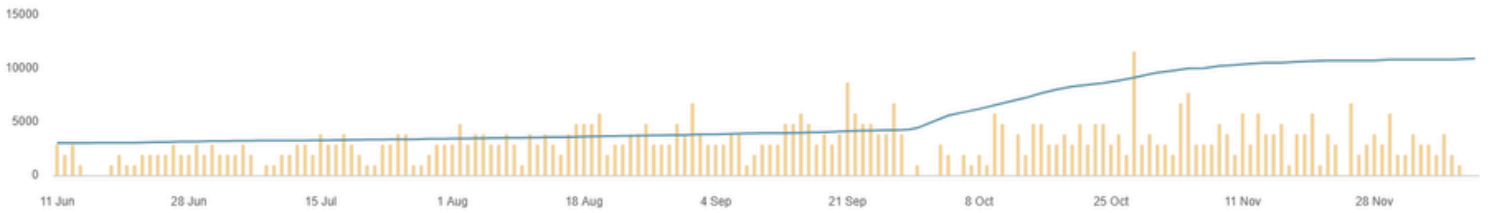

CUENTA POSTS

18 sep 2024 - 18 dic 2024

Cuenta

Posts

INSTAGRAM

COMUNIDAD DEMOGRAFÍA CUENTA PUBLICACIONES REELS HISTORIAS COMPETIDORES

11 jun 2024 - 11 dic 2024

disponibles.

Comunidad

Crecimiento

Cuenta

Perfil

YOUTUBE

Videos publicados

Comunidad

Crecimiento

Espectadores por país

Ver tabla

- Ecuador
- Estados Unidos
- España
- Colombia
- México
- Argentina
- Bolivia
- Otros

Fuentes de tráfico

Fuente	Visitantes	Porcentaje
Búsqueda en YouTube	17862	6.19%
Shorts	147042	50.96%
Funcionalidades del buscador	72729	25.20%
Videos sugeridos	37423	12.97%
Canales de YouTube	2356	0.82%

Género

Ver tabla

- Hombre
- Mujer
- Desconocido

Edad

FACEBOOK

[VISIÓN GENERAL](#)
[DEMOGRAFÍA](#)
[CLICS EN LA PÁGINA](#)
[PUBLICACIONES](#)
[REELS](#)
[HISTORIAS](#)
[COMPETIDORES](#)

11 jun 2024 - 11 dic 2024