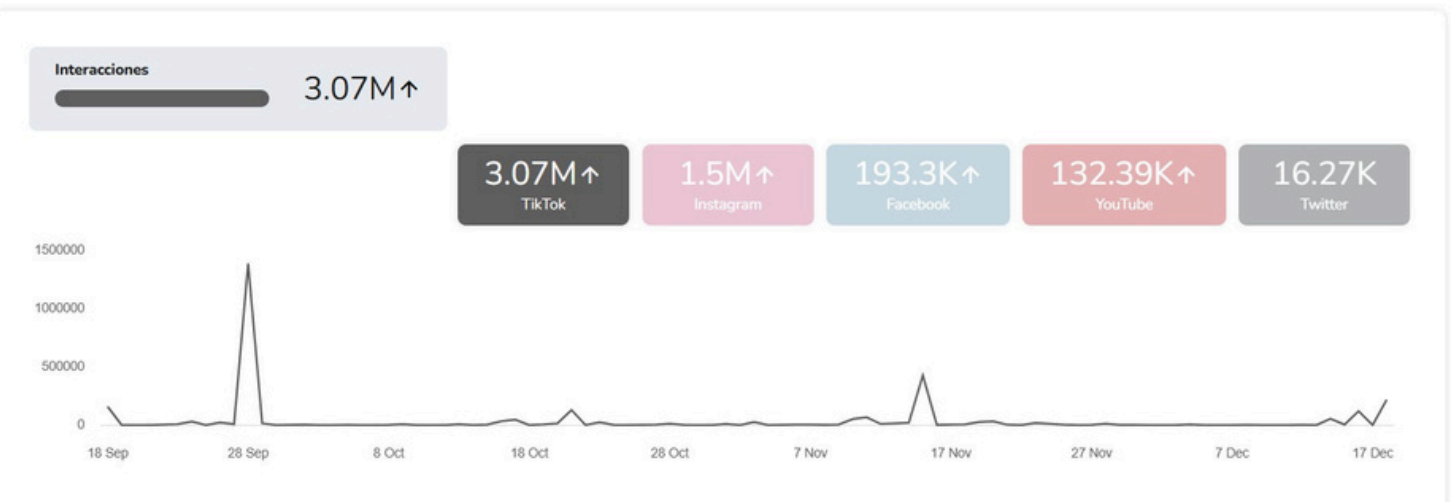

YouTube

1.32M

Twitter

Interacciones

4.91M ↑

3.07M ↑

TikTok

1.5M ↑

Instagram

193.3K ↑

Facebook

132.39K ↑

YouTube

16.27K

Twitter

TIKTOK

CUENTA POSTS

18 sep 2024 - 18 dic 2024

Cuenta

Posts

INSTAGRAM

COMUNIDAD DEMOGRAFÍA CUENTA PUBLICACIONES REELS HISTORIAS COMPETIDORES

11 jun 2024 - 11 dic 2024

disponibles.