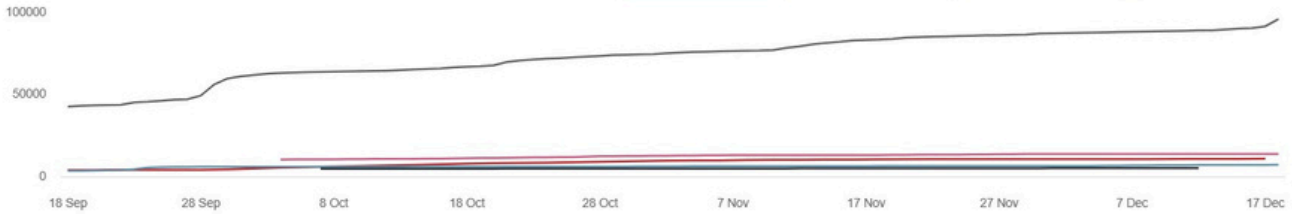

12 SPOTS (VIDEO) DE HASTA 30"
DIARIOS (DE LUNES A VIERNES)

**VALOR MENSUAL, ESPECIAL:
USD 500,00 MÁS IVA.**

ESTADÍSTICAS GLOBALES

Seguidores

133.66K ↑

96.14K ↑

TikTok

13.95K

Instagram

11K ↑

YouTube

7301 ↑

Facebook

5270

Twitter

Impresiones

68.03M ↑

46.03M ↑

TikTok

13.33M ↑

Instagram

4.35M ↑

Facebook

3.01M ↑