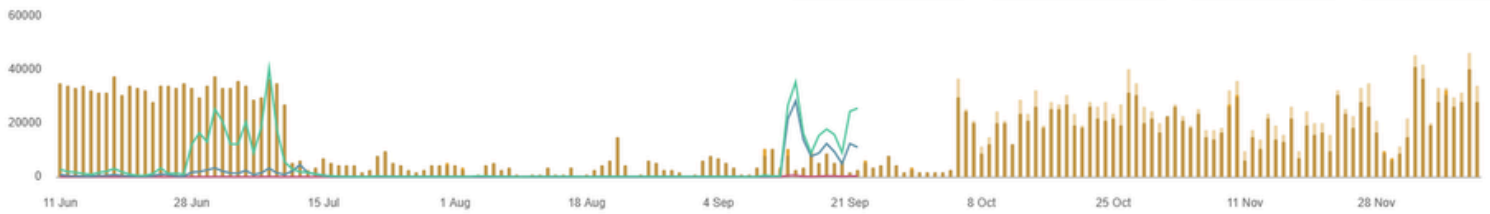

Género

Ver tabla

- Hombre
- Mujer
- Desconocido

Edad

FACEBOOK

[VISIÓN GENERAL](#)
[DEMOGRAFÍA](#)
[CLICS EN LA PÁGINA](#)
[PUBLICACIONES](#)
[REELS](#)
[HISTORIAS](#)
[COMPETIDORES](#)

11 jun 2024 - 11 dic 2024

Visión general

Crecimiento

2335↑ Me gusta	7131↑ Seguidores	4.35M↑ Impresiones	32.09K↑ Visitas a página	3433↓ Contenido total
-------------------	---------------------	-----------------------	-----------------------------	--------------------------

153 Me gusta	0.83 Me gusta diarios	0.04 Me gusta por publicación	174.39 Vistas de página al día	18.66 Publicaciones por día	130.6 Publicaciones por semana
-----------------	--------------------------	----------------------------------	-----------------------------------	--------------------------------	-----------------------------------

Publicaciones vistas en el periodo

4.36M↑ Impresiones	118.46K↑ Reacciones
-----------------------	------------------------

Alcance por género

459.34K↑ Hombre	174.72K↑ Mujer	4497↑ Desconocido	3433↓ Contenido total
--------------------	-------------------	----------------------	--------------------------