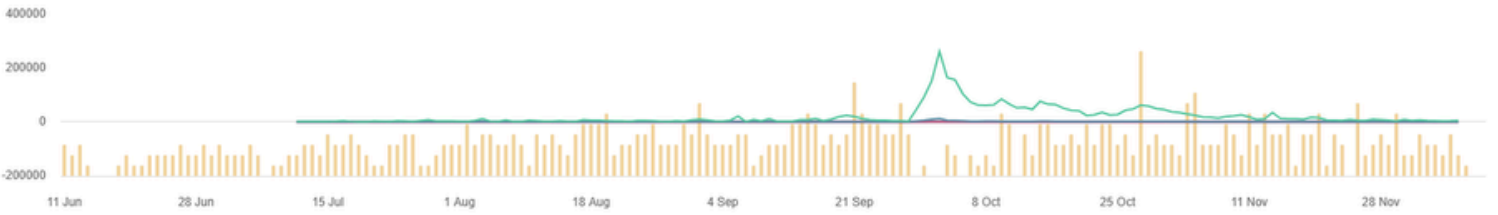

CUENTA POSTS

18 sep 2024 - 18 dic 2024

Cuenta

Posts

INSTAGRAM

COMUNIDAD DEMOGRAFÍA CUENTA PUBLICACIONES REELS HISTORIAS COMPETIDORES

11 jun 2024 - 11 dic 2024

disponibles.

Comunidad

Crecimiento

Cuenta

Perfil

YOUTUBE

Videos publicados

Comunidad

Crecimiento

Espectadores por país

Ver tabla

- Ecuador
- Estados Unidos
- España
- Colombia
- México
- Argentina
- Bolivia
- Otros

Fuentes de tráfico

Fuente	Visitantes	Porcentaje
Búsqueda en YouTube	17862	6.19%
Shorts	147042	50.96%
Funcionalidades del buscador	72729	25.20%
Videos sugeridos	37423	12.97%
Canales de YouTube	2356	0.82%

Género

Ver tabla

- Hombre
- Mujer
- Desconocido

Edad

FACEBOOK

[VISIÓN GENERAL](#)
[DEMOGRAFÍA](#)
[CLICS EN LA PÁGINA](#)
[PUBLICACIONES](#)
[REELS](#)
[HISTORIAS](#)
[COMPETIDORES](#)

11 jun 2024 - 11 dic 2024