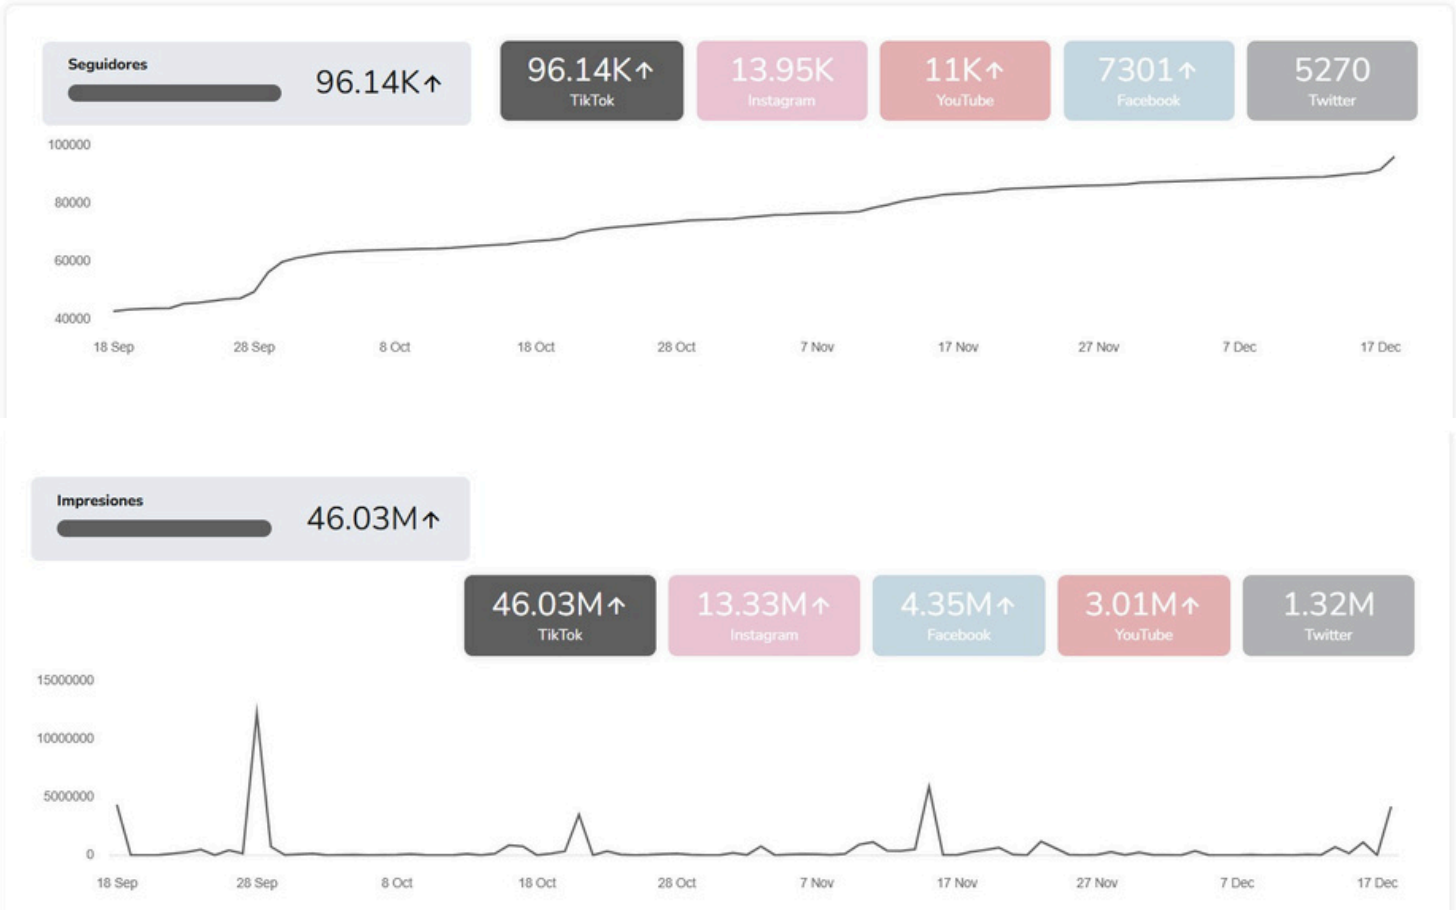

YouTube

1.32M

Twitter

Interacciones

4.91M ↑

3.07M ↑

TikTok

1.5M ↑

Instagram

193.3K ↑

Facebook

132.39K ↑

YouTube

16.27K

Twitter

TIKTOK

CUENTA POSTS

18 sep 2024 - 18 dic 2024

Cuenta

Posts

INSTAGRAM

COMUNIDAD DEMOGRAFÍA CUENTA PUBLICACIONES REELS HISTORIAS COMPETIDORES

11 jun 2024 - 11 dic 2024

disponibles.

Género

Ver tabla

- Hombre
- Mujer
- Desconocido

Edad

FACEBOOK

[VISIÓN GENERAL](#)
[DEMOGRAFÍA](#)
[CLICS EN LA PÁGINA](#)
[PUBLICACIONES](#)
[REELS](#)
[HISTORIAS](#)
[COMPETIDORES](#)

11 jun 2024 - 11 dic 2024