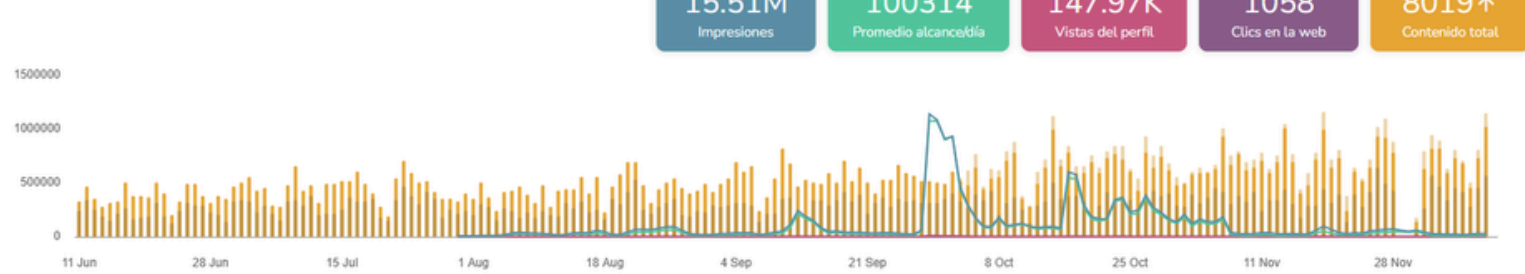

Cuenta

Perfil