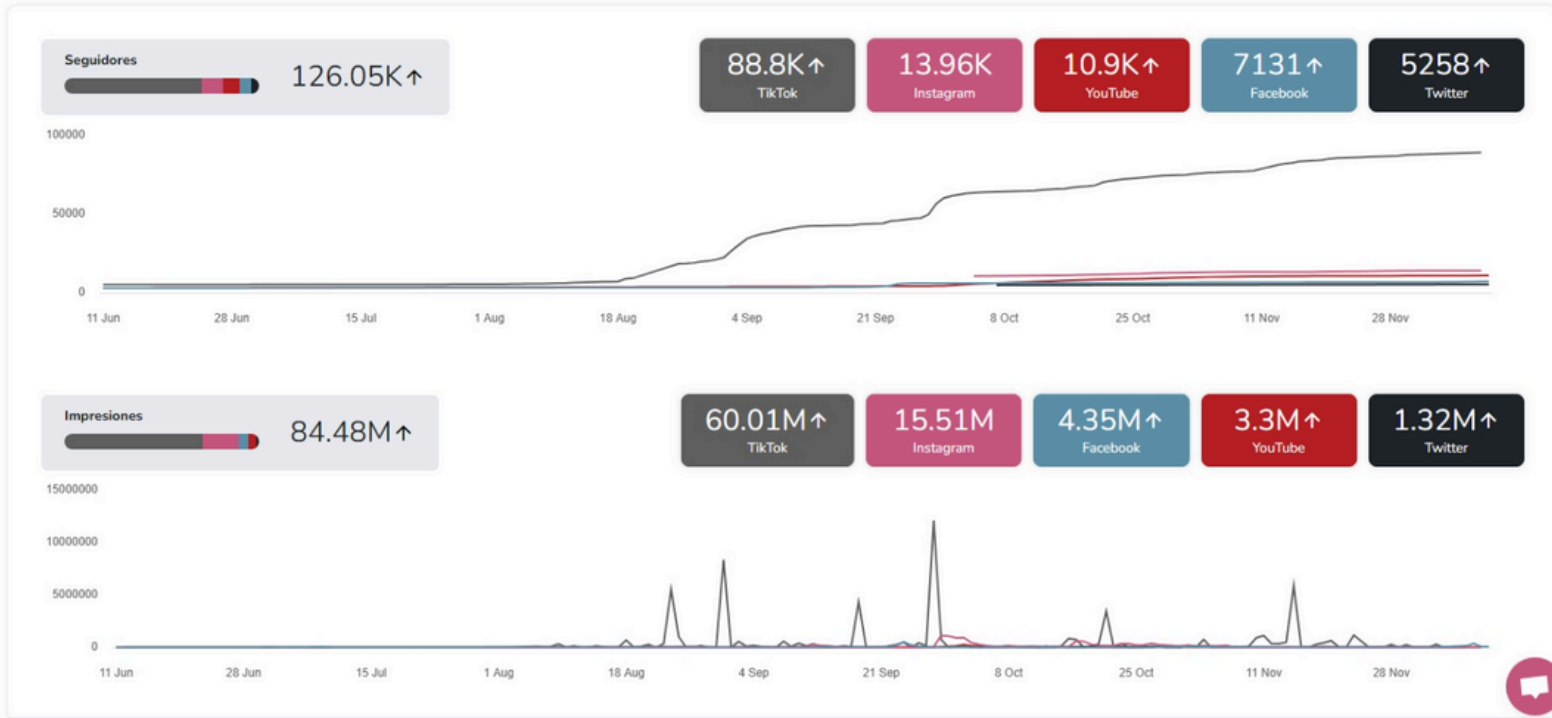

TIKTOK

CUENTA POSTS

11 jun 2024 - 11 dic 2024

Cuenta