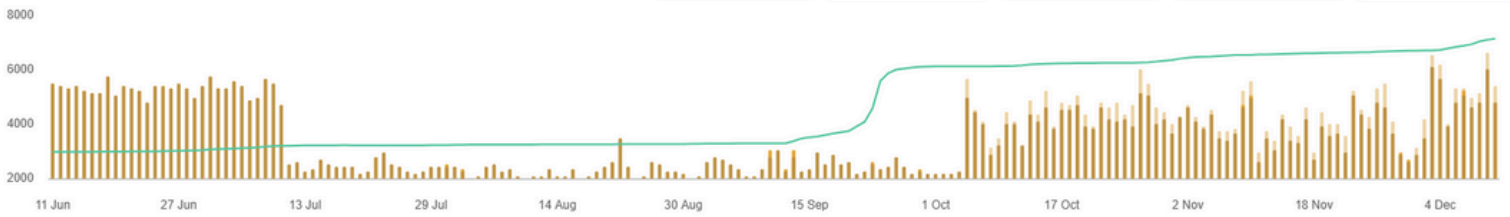

Espectadores por país

Ver tabla

- Ecuador
- Estados Unidos
- España
- Colombia
- México
- Argentina
- Bolivia
- Otros

Fuentes de tráfico

Fuente	Visitantes	Porcentaje
Búsqueda en YouTube	17862	6.19%
Shorts	147042	50.96%
Funcionalidades del buscador	72729	25.20%
Videos sugeridos	37423	12.97%
Canales de YouTube	2356	0.82%

Género

Ver tabla

- Hombre
- Mujer
- Desconocido

Edad

FACEBOOK

[VISIÓN GENERAL](#)
[DEMOGRAFÍA](#)
[CLICS EN LA PÁGINA](#)
[PUBLICACIONES](#)
[REELS](#)
[HISTORIAS](#)
[COMPETIDORES](#)

11 jun 2024 - 11 dic 2024

Visión general

Crecimiento

2335↑ Me gusta	7131↑ Seguidores	4.35M↑ Impresiones	32.09K↑ Visitas a página	3433↓ Contenido total
-------------------	---------------------	-----------------------	-----------------------------	--------------------------