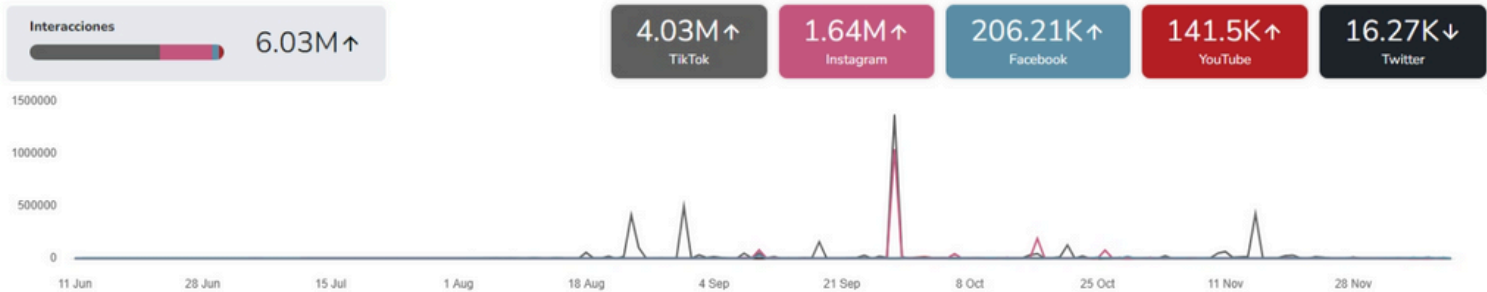

HORA	LUNES	MARTES	MIERCOLES	JUEVES	VIERNES	SABADO	DOMINGO	HORA
05H30 07H00 07H30	KCH NOTICIAS Y OPINION (EN VIVO)					DOCUMENTAL	DOCUMENTAL	06H30 07H00 07H30
08H00 08H30 09H00 09H30	LA KANCHA (EN VIVO)					CONEXION KCH ECONOMIA Y FINANZAS	LA KANCHA (EN VIVO) 	08H00 08H30 09H00 09H30
10H00 10H30	MUSICA CONEXION					SHOW DE KCH		10H00 10H30
11H00 11H30 12H00 12H30	SALA VIP							11H00 11H30 12H00 12H30
13H00 13H30	KCH ENTERTAINMENT (EN VIVO)							13H00 13H30
14H00 14H30 15H00 15H30	LA KANCHA (REPRISE)							14H00 14H30
16H00 16H30	POLEMIKA DEPORTIVA (EN VIVO)					CONEXION KCH		15H00 15H30 16H00 16H30 17H00 17H30 18H00 18H30 19H00 19H30 20H00
17H00 17H30 18H00 18H30	CONEXION KCH							
19H00 19H30	LEYENDAS EN KCH NOTICIAS DE HOY							
20H00 20H30	REPRISE KCH NOTICIAS (COMENTARIO Y 1 ENTREVISTADO)							
21H00 21H30	POLEMIKA - REPRISE					SALSA Y MUSICA DE LOS 70		20H30 21H00 21H30
22H00 22H30	KCH ROCK NIGHT					MUSICA MEXICANA		22H00 22H30
23H00 23H30	KCH ENTERTAINMENT (REPRISE)					KCH ROCK NIGHT (REPRISE)	DW DEBATE	23H00 23H30
00H00 01H00 02H00	SALA VIP CONCIERTOS Y MUSICA NACIONAL					CINE EN KCH		00H00 00H30 01H00
02H00 05H00	DW ESPAÑOL (EN VIVO)							05H00 06H00

ESTADÍSTICAS GLOBALES

CUENTA POSTS

11 jun 2024 - 11 dic 2024

Cuenta

Posts

TIKTOK

CUENTA POSTS

11 jun 2024 - 11 dic 2024

Cuenta

Posts

Lista de publicaciones

Q Buscar [Descargar CSV](#) [Columnas](#)

INSTAGRAM

COMUNIDAD DEMOGRAFÍA CUENTA PUBLICACIONES REELS HISTORIAS COMPETIDORES

11 jun 2024 - 11 dic 2024

disponibles.