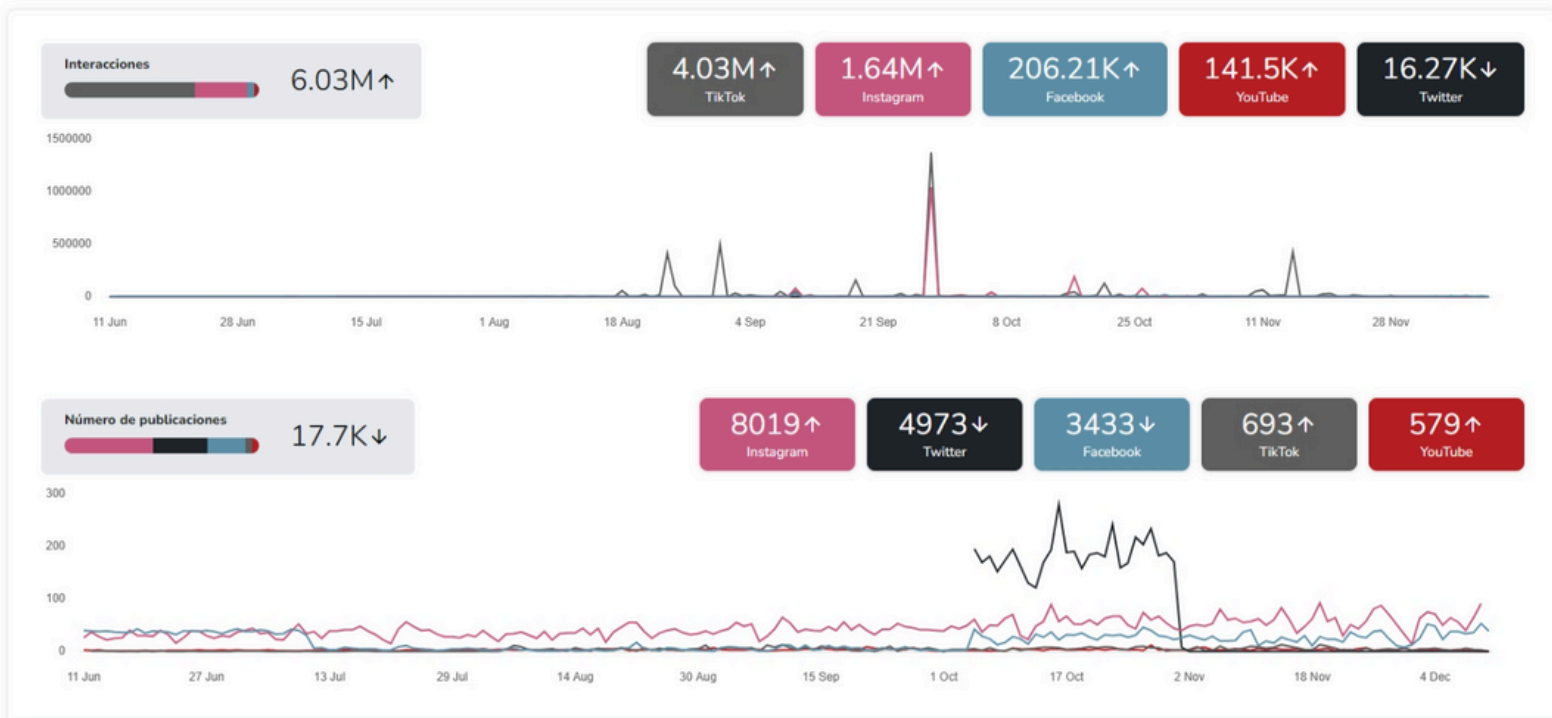

Posts

Lista de publicaciones

Q Buscar [Descargar CSV](#) [Columnas](#)