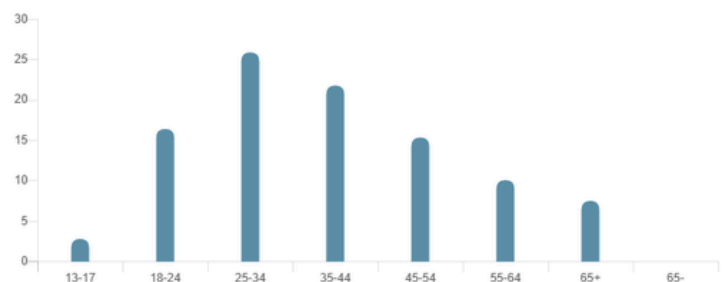

Espectadores por país

Ver tabla

- Ecuador
- Estados Unidos
- España
- Colombia
- México
- Argentina
- Bolivia
- Otros

Fuentes de tráfico

Fuente	Visitantes	Porcentaje
Búsqueda en YouTube	17862	6.19%
Shorts	147042	50.96%
Funcionalidades del buscador	72729	25.20%
Videos sugeridos	37423	12.97%
Canales de YouTube	2356	0.82%

Género

Ver tabla

- Hombre
- Mujer
- Desconocido

Edad

FACEBOOK

[VISIÓN GENERAL](#)
[DEMOGRAFÍA](#)
[CLICS EN LA PÁGINA](#)
[PUBLICACIONES](#)
[REELS](#)
[HISTORIAS](#)
[COMPETIDORES](#)

11 jun 2024 - 11 dic 2024