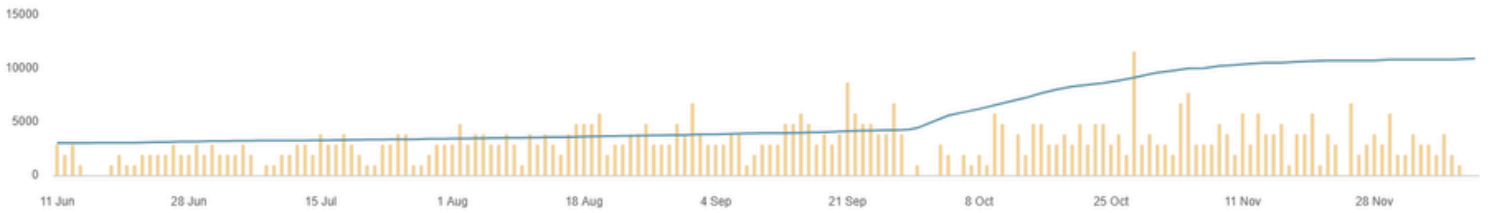

Cuenta

Posts

Lista de publicaciones

Q Buscar [Descargar CSV](#) [Columnas](#)

INSTAGRAM

COMUNIDAD DEMOGRAFÍA CUENTA PUBLICACIONES REELS HISTORIAS COMPETIDORES

11 jun 2024 - 11 dic 2024

disponibles.

Comunidad

Crecimiento

Cuenta

Perfil

YOUTUBE

Videos publicados

Comunidad

Crecimiento

Espectadores por país

Ver tabla

- Ecuador
- Estados Unidos
- España
- Colombia
- México
- Argentina
- Bolivia
- Otros

Fuentes de tráfico

Fuente	Visitantes	Porcentaje
Búsqueda en YouTube	17862	6.19%
Shorts	147042	50.96%
Funcionalidades del buscador	72729	25.20%
Videos sugeridos	37423	12.97%
Canales de YouTube	2356	0.82%

Género

Ver tabla

- Hombre
- Mujer
- Desconocido

Edad

FACEBOOK

[VISIÓN GENERAL](#)
[DEMOGRAFÍA](#)
[CLICS EN LA PÁGINA](#)
[PUBLICACIONES](#)
[REELS](#)
[HISTORIAS](#)
[COMPETIDORES](#)

11 jun 2024 - 11 dic 2024