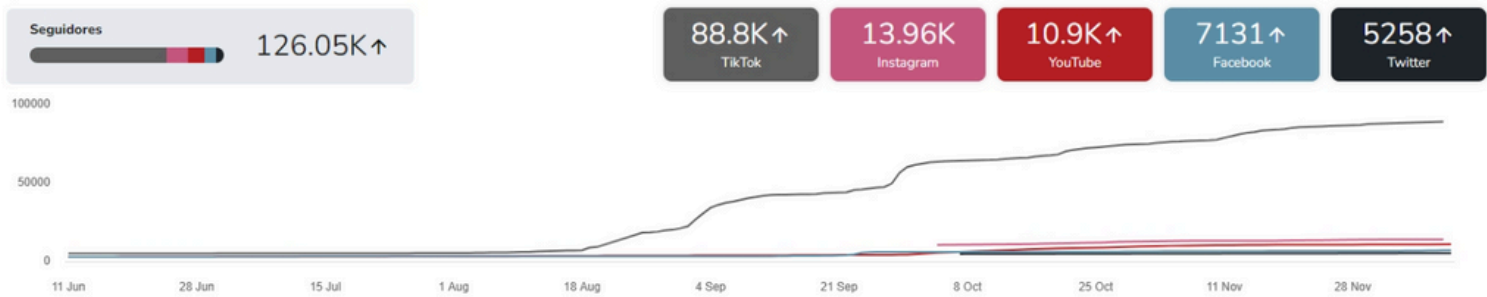

HORA	LUNES	MARTES	MIERCOLES	JUEVES	VIERNES	SABADO	DOMINGO	HORA
05H30 07H00 07H30	KCH NOTICIAS Y OPINION (EN VIVO)					DOCUMENTAL	DOCUMENTAL	06H30 07H00 07H30
08H00 08H30 09H00 09H30	LA KANCHA (EN VIVO)					CONEXION KCH ECONOMIA Y FINANZAS	LA KANCHA (EN VIVO) 	08H00 08H30 09H00 09H30
10H00 10H30	MUSICA CONEXION					SHOW DE KCH		10H00 10H30
11H00 11H30 12H00 12H30	SALA VIP							11H00 11H30 12H00 12H30
13H00 13H30	KCH ENTERTAINMENT (EN VIVO)							13H00 13H30
14H00 14H30 15H00 15H30	LA KANCHA (REPRISE)							14H00 14H30
16H00 16H30	POLEMIKA DEPORTIVA (EN VIVO)					CONEXION KCH		15H00 15H30 16H00 16H30 17H00 17H30 18H00 18H30 19H00 19H30 20H00
17H00 17H30 18H00 18H30	CONEXION KCH							
19H00 19H30	LEYENDAS EN KCH NOTICIAS DE HOY							
20H00 20H30	REPRISE KCH NOTICIAS (COMENTARIO Y 1 ENTREVISTADO)							
21H00 21H30	POLEMIKA - REPRISE					SALSA Y MUSICA DE LOS 70		20H30 21H00 21H30
22H00 22H30	KCH ROCK NIGHT					MUSICA MEXICANA		22H00 22H30
23H00 23H30	KCH ENTERTAINMENT (REPRISE)					KCH ROCK NIGHT (REPRISE)	DW DEBATE	23H00 23H30
00H00 01H00 02H00	SALA VIP CONCIERTOS Y MUSICA NACIONAL					CINE EN KCH		00H00 00H30 01H00
02H00 05H00	DW ESPAÑOL (EN VIVO)							05H00 06H00

ESTADÍSTICAS GLOBALES

CUENTA POSTS

11 jun 2024 - 11 dic 2024

Cuenta

Posts

TIKTOK

CUENTA POSTS

11 jun 2024 - 11 dic 2024