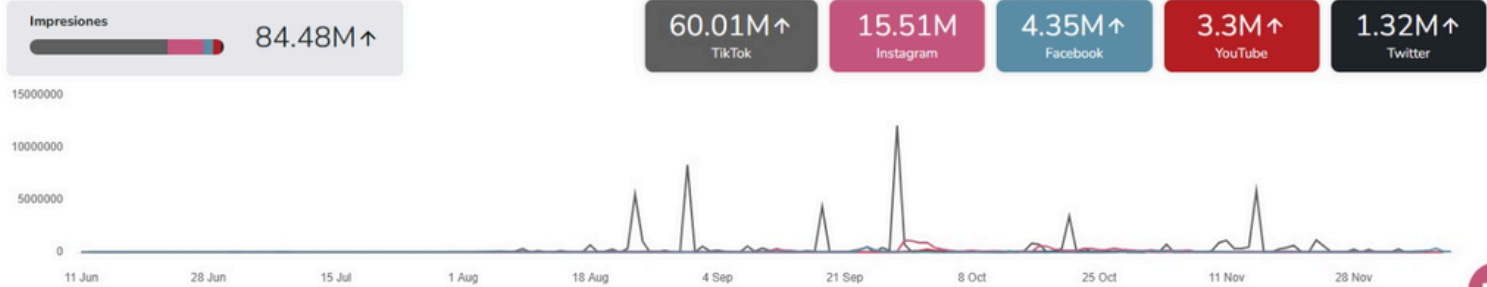

HORA	LUNES	MARTES	MIERCOLES	JUEVES	VIERNES	SABADO	DOMINGO	HORA
05H30 07H00 07H30	KCH NOTICIAS Y OPINION (EN VIVO)					DOCUMENTAL	DOCUMENTAL	06H30 07H00 07H30
08H00 08H30 09H00 09H30	LA KANCHA (EN VIVO)					CONEXION KCH ECONOMIA Y FINANZAS	LA KANCHA (EN VIVO) 	08H00 08H30 09H00 09H30
10H00 10H30	MUSICA CONEXION					SHOW DE KCH		10H00 10H30
11H00 11H30 12H00 12H30	SALA VIP							11H00 11H30 12H00 12H30
13H00 13H30	KCH ENTERTAINMENT (EN VIVO)							13H00 13H30
14H00 14H30 15H00 15H30	LA KANCHA (REPRISE)							14H00 14H30
16H00 16H30	POLEMIKA DEPORTIVA (EN VIVO)					CONEXION KCH		15H00 15H30 16H00 16H30 17H00 17H30 18H00 18H30 19H00 19H30 20H00
17H00 17H30 18H00 18H30	CONEXION KCH							
19H00 19H30	LEYENDAS EN KCH NOTICIAS DE HOY							
20H00 20H30	REPRISE KCH NOTICIAS (COMENTARIO Y 1 ENTREVISTADO)							
21H00 21H30	POLEMIKA - REPRISE					SALSA Y MUSICA DE LOS 70		20H30 21H00 21H30
22H00 22H30	KCH ROCK NIGHT					MUSICA MEXICANA		22H00 22H30
23H00 23H30	KCH ENTERTAINMENT (REPRISE)					KCH ROCK NIGHT (REPRISE)	DW DEBATE	23H00 23H30
00H00 01H00 02H00	SALA VIP CONCIERTOS Y MUSICA NACIONAL					CINE EN KCH		00H00 00H30 01H00
02H00 05H00	DW ESPAÑOL (EN VIVO)							05H00 06H00

ESTADÍSTICAS GLOBALES

CUENTA POSTS

11 jun 2024 - 11 dic 2024

Cuenta

Posts

TIKTOK

CUENTA POSTS

11 jun 2024 - 11 dic 2024