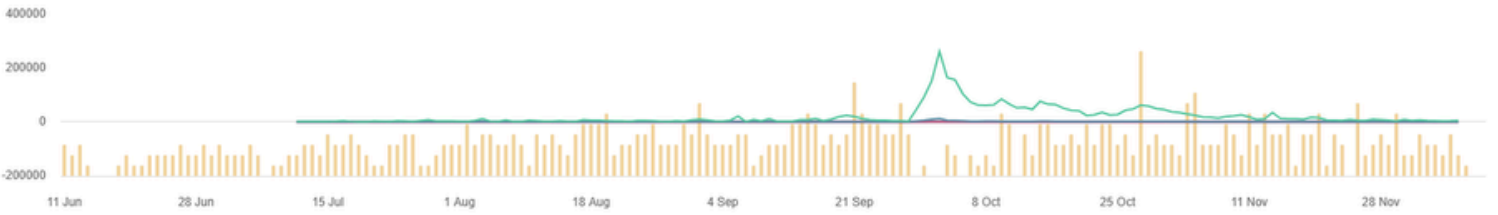

Comunidad

Crecimiento

Cuenta

Perfil

YOUTUBE

Videos publicados

Comunidad

Crecimiento

Género

Ver tabla

- Hombre
- Mujer
- Desconocido

Edad

FACEBOOK

[VISIÓN GENERAL](#)
[DEMOGRAFÍA](#)
[CLICS EN LA PÁGINA](#)
[PUBLICACIONES](#)
[REELS](#)
[HISTORIAS](#)
[COMPETIDORES](#)

11 jun 2024 - 11 dic 2024