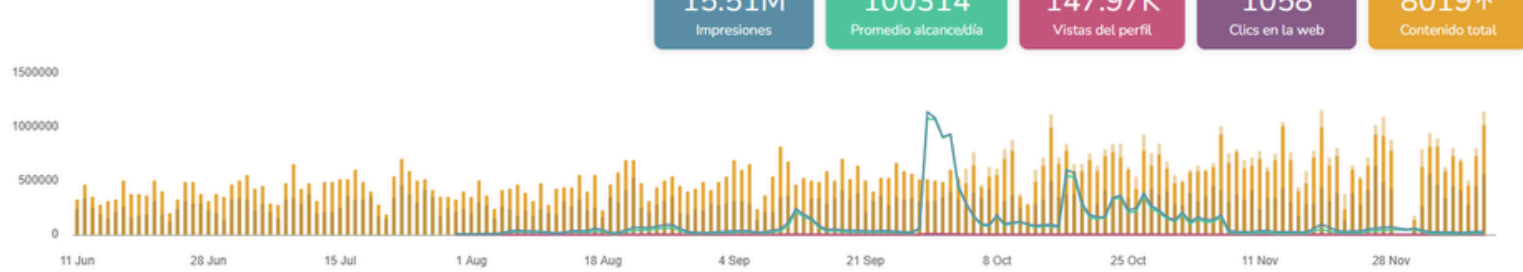

Cuenta

Perfil